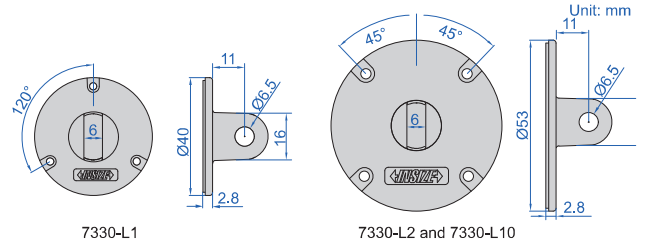

LUG BACKS

7330-L2

Code	For digital/ dial indicators
7330-L1	2311
7330-L2	2301
	2302
	2308
	2309 (except 2309-30, 2309-30F)
	2313
	2314
	2316
	2324
	2801
	7330-L5
2104	
2108	
2109	
2112	
2115	
2116	
2117	
2118	
2138	
2139	
2501	
2137	