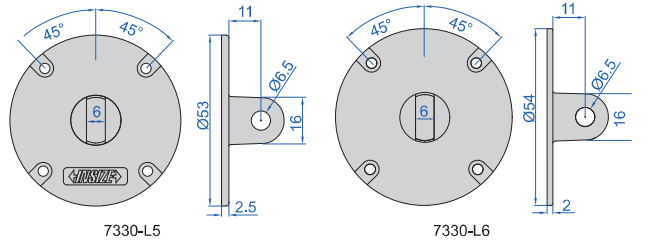

LUG BACKS

7330-L2

Code	For digital/ dial indicators
7330-L1	2311
7330-L2	2301
	2302
	2308
	2309 (except 2309-30, 2309-30F)
	2313
	2314
	2316
	2324
	2801
	7330-L5
2104	
2108	
2109	
2112	
2115	
2116	
2117	
2118	
2138	
2139	
2501	
2137	

7330-L8

Code	For digital/ dial indicators
7330-L6	2318
	2307
	2326
7330-L7	2830
	2882
	2885
	2888
	2889
	2891
7330-L8	2892
	2890
7330-L10	2887
7330-L11	2310
7330-L11	2114